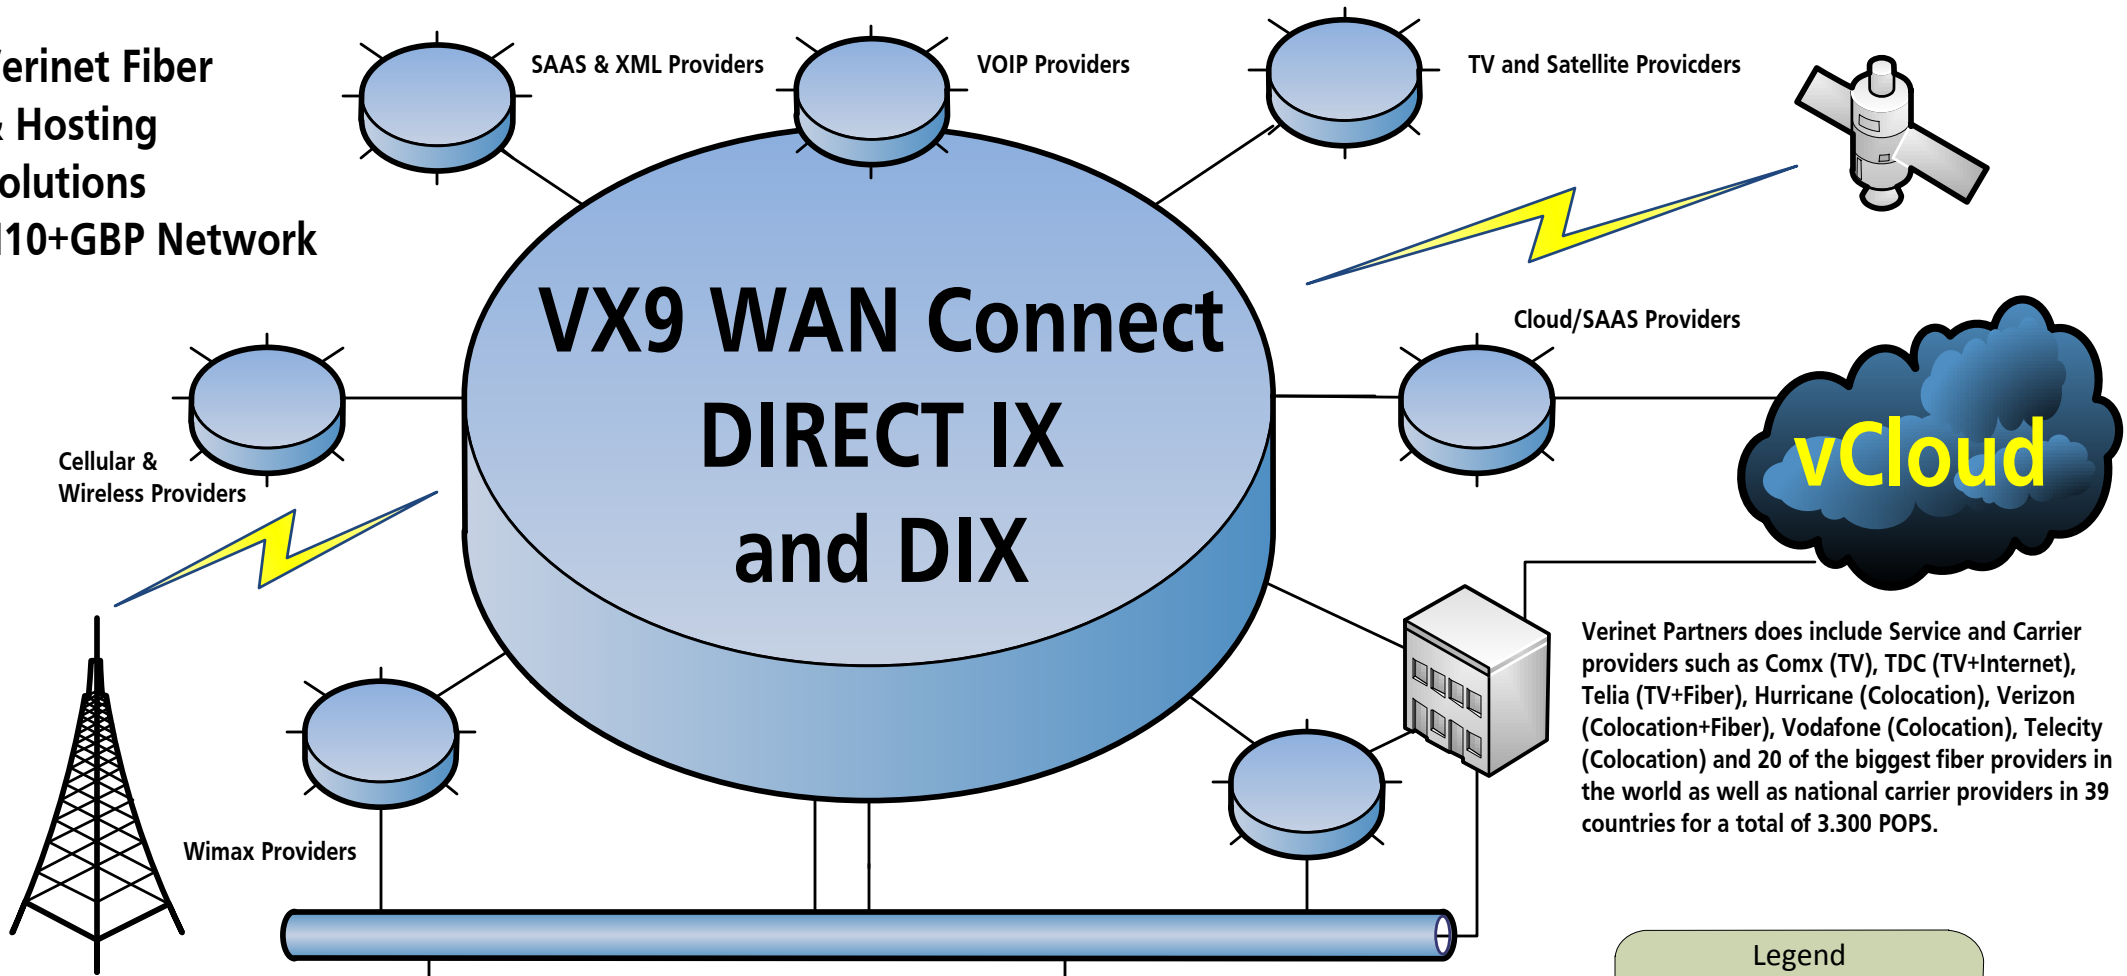

**Verinet Fiber & Hosting Solutions  
H10+GBP Network**

2800	1265	2750	2100	2600	2630	2730	5000	8000	9000
192GBIT	1GBIT	64GBIT	622MBIT	10GBIT	24GBIT	32GBIT	1GBIT	10GBIT	1GBIT
BGP	1GBIT	1GBIT	1GBIT	10GBIT	BGP	GBP	1GBIT	1GBIT	1GBIT
X9	1GBIT	GBP	1GBIT	10GBIT	X9	X9	1GBIT	1GBIT	1GBIT
REUTERS	BGP	X9	BGP	GBP	TV	TDC	1GBIT	1GBIT	X9
ESAN	X9	ESAN	X9	X9	REUTERS	X9	BGP		
CERT							X9		
TV									

Legend		
Legend Subtitle		
Symbol	Count	Description
	10	Datacenter building
	1	Cloud
	1	Ethernet
	1	Building
	2	Radio tower
	8	Ring network
	2	Comm-link
	1	Satellite dish
	1	Satellite